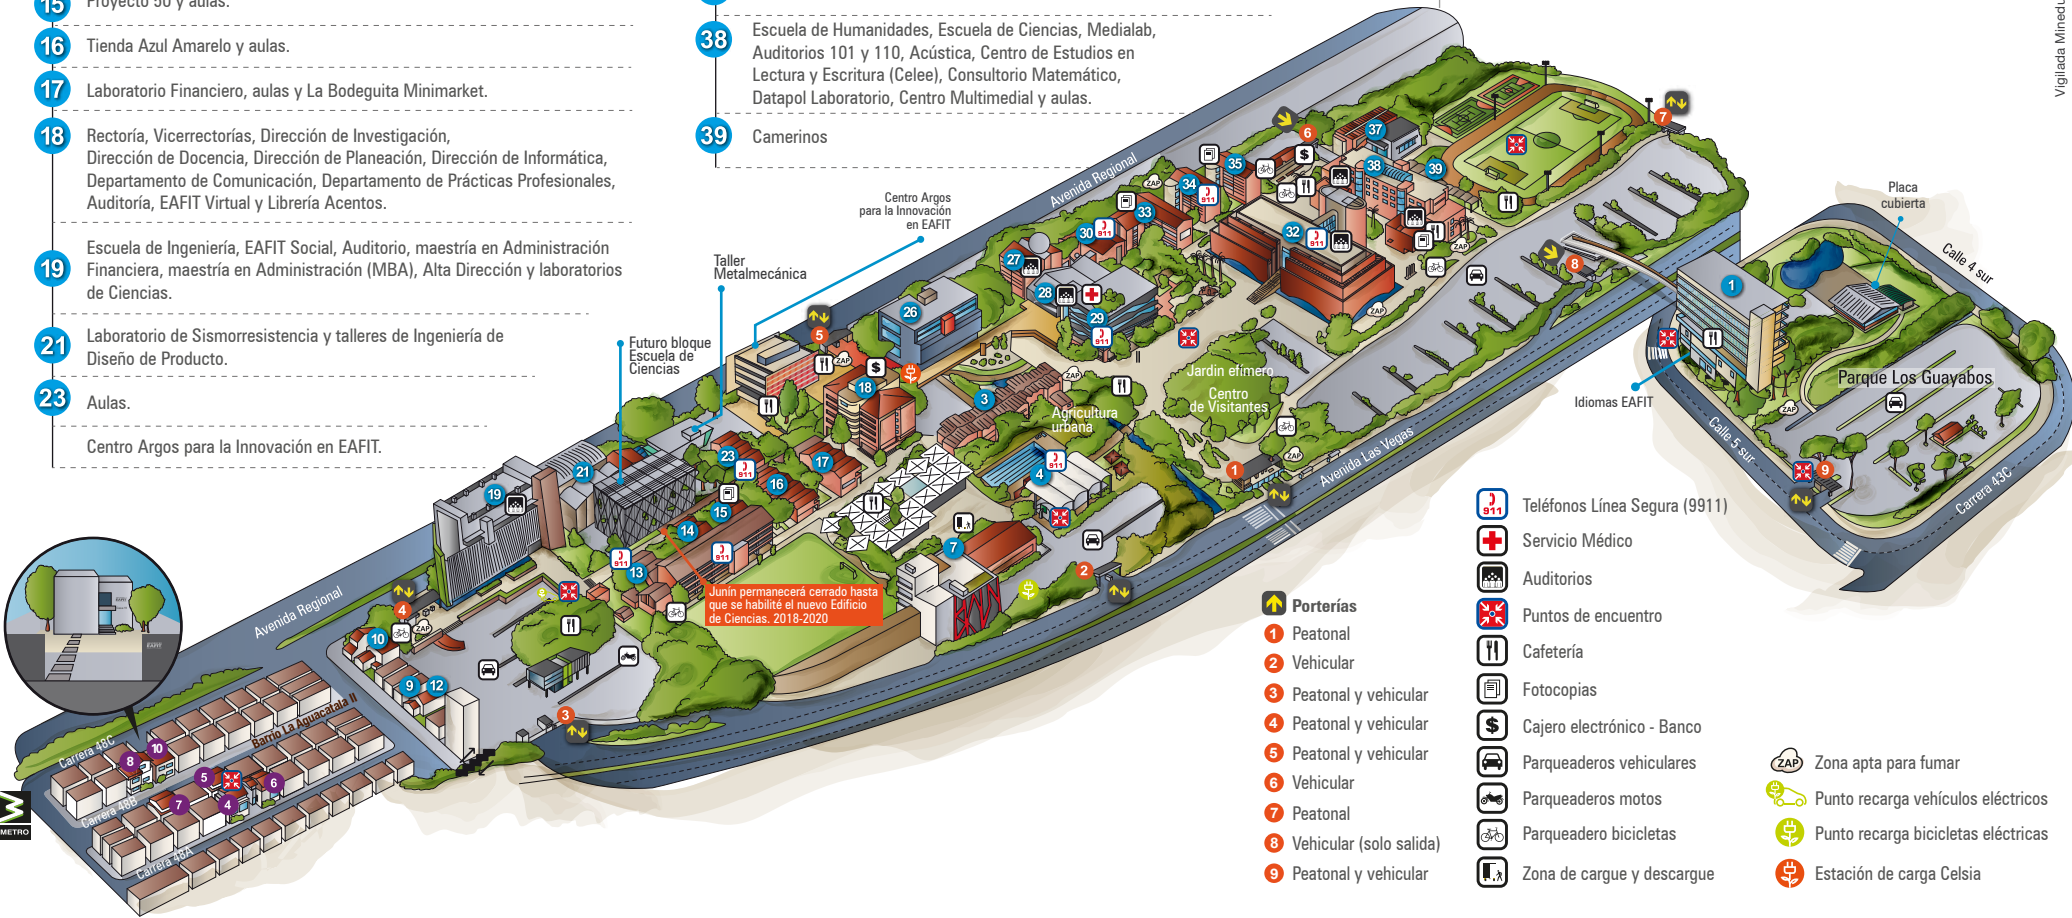

- 1 Idiomas EAFIT.
- 3 Departamento de Deportes y Recreación, Editorial EAFIT, Área de Extensión Cultural, Centro de Integridad, Área de Comunicación Creativa, Dirección EAFIT Panamá, Coordinación Centro de Análisis Político, profesores de las escuelas de Administración y de Economía y Finanzas, Departamento de Mercadeo Institucional y Oficina Relaciones Internacionales.
- 4 Piscina y camerinos.
- 7 Aulas, Carnetización, Centro de Acondicionamiento Físico Vivo, Departamento de Planta Física, Departamento de Compras, Almacén de Compras, bodegas y talleres de Planta Física.
- 9 Universidad de los Niños.
- 10 Programa Atenea y casa estudiantes de maestrías y doctorado.
- 12 Departamento de Desarrollo Artístico.
- 13 Laboratorios de Ingeniería y aulas.
- 14 Laboratorios de Ingeniería, aulas y papelería.
- 15 Proyecto 50 y aulas.
- 16 Tienda Azul Amarelo y aulas.
- 17 Laboratorio Financiero, aulas y La Bodeguita Minimarket.
- 18 Rectoría, Vicerectorías, Dirección de Investigación, Dirección de Docencia, Dirección de Planeación, Dirección de Informática, Departamento de Comunicación, Departamento de Prácticas Profesionales, Auditoría, EAFIT Virtual y Librería Acentos.
- 19 Escuela de Ingeniería, EAFIT Social, Auditorio, maestría en Administración Financiera, maestría en Administración (MBA), Alta Dirección y laboratorios de Ciencias.
- 21 Laboratorio de Sismorresistencia y talleres de Ingeniería de Diseño de Producto.
- 23 Aulas.
Centro Argos para la Innovación en EAFIT.

Casas en el barrio La Aguacatala 2

- Cr. 48A N 10 Sur - 107
- 4 Spin off Tezio, Spin off Tecnologías Marte, Spin off Customlife y proyectos Innovación EAFIT.
- 5 Instituto Confucio - sede sur, Centro de Estudios Asia Pacifico.
- 6 Consultorio Jurídico y Centro de Conciliación.
- Cr. 48B N 10 Sur-132
- 7 Centro de Estudios Urbanos y Ambientales (Urbam).
- Cr. 48C N 10 Sur-106
- 10 Casa de Innovación, Centro de Egresados y Corporación Amigos de EAFIT.